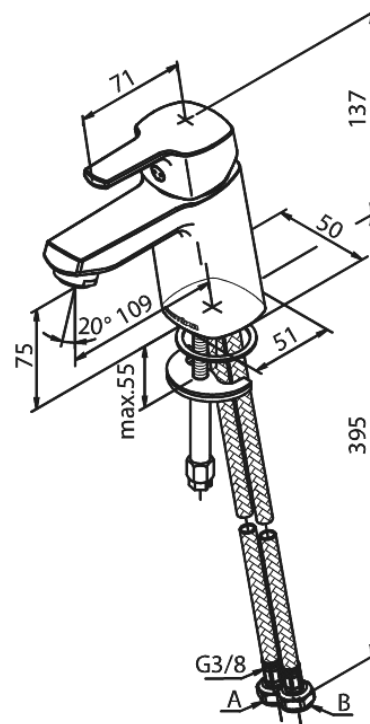

Funktionen

FM Mattsson Germany GmbH
Biedenkamp 3c, DE-21509 Glinde bei Hamburg

+49 405357080 info.de@fmmattssongroup.com

Weitere Information auf <https://damixa.de>

damixa